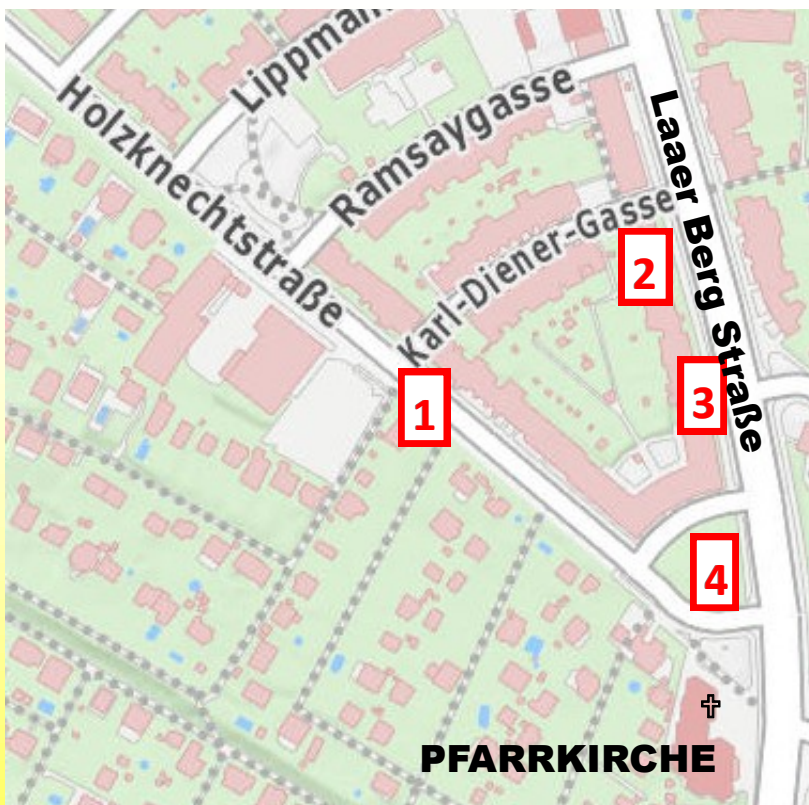

FRONLEICHNAM

Donnerstag, 4. Juni 2026

9:00 Hl. Messe in der Kirche Laaer Berg

9:50 Prozession in vier Stationen

Weg:

**Pfarrkirche → Holzknechtstraße → Karl-Diener-Gasse
→ Laaer Berg Straße → Pfarrkirche**

1. Station	Holzknachtstraße / Karl-Diener-Gasse
2. Station	Karl-Diener-Gasse oben (vor Durchgang)
3. Station	Vor Laaer Berg Straße 200
4. Station	Pfarrplatz / Denkmal (Wiese)

*Empfehlung für
Hitzeempfindliche:
bitte (Sonnen)-Schirm
mitnehmen*