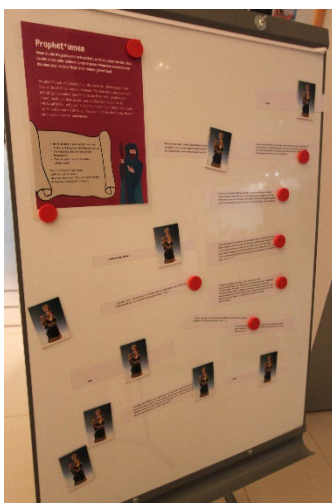

dabei	zusätzlich benötigt
Prophet*innen	Texttafel laminiert	Magnetwand oder magnetische Flipchart
	Laminierte Karten mit Charakteristiken der Prophet*innen sowie Bilder	Podest oder festen Stuhl oder Bierkasten mit einem Tisch drüber
	Magnete