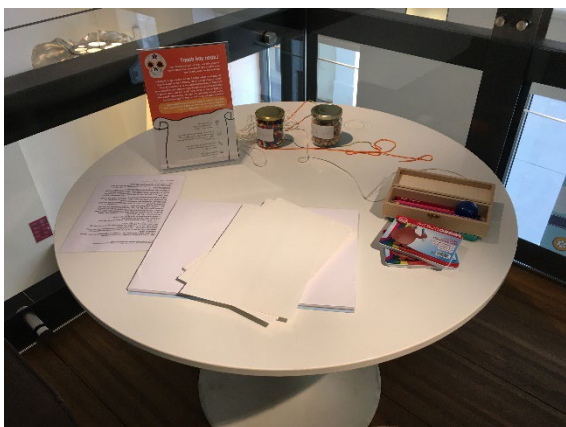

dabei	zusätzlich benötigt
Leben und dann?	Texttafel A4 im Tischaufsteller	Tisch
	Geschichte laminiert	Stühle
	Malzeug (Ölkreiden, Stifte)	
	Zeichenpapier	
	Perlen	
	Garn/Schnüre	
	Scheren