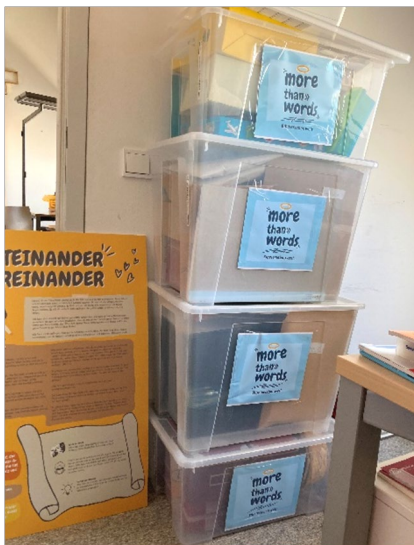

more than words – Bibelerlebniswelt

lesen. hören. spüren. leben

Inventarliste und Aufbauanleitung

Hinweise:

- Bitte vorm Retourbringen die Vollständigkeit überprüfen!
- Verluste oder Schäden bitte an die Junge Kirche melden.
- Für die Einhaltung der jeweils geltenden Covid-Maßnahmen vor Ort ist selbst Sorge zu tragen (v.a. Einhaltung von Abständen; die angreifbaren Materialien können desinfiziert werden).
- Eine Mappe mit Informationen zur Erlebniswelt und eine Schachtel mit Flyern, Heften für Kinder, kleinen Plakaten und Junge Kirche-Kulis sind dabei. Bei Bedarf haben wir noch große Plakate zum Aufhängen und ein Roll-up zum Aufstellen (Bitte bei Bedarf dazu sagen.).

Transport:

- insg. 5 durchsichtige Kunststoff-Boxen mit Material: Breite 51 cm, Höhe 41 cm (3x) oder 29 cm (2x)
- weißes Bücherregal: 60 x 37 cm
- 6 große Texttafeln: Breite 59 cm, Höhe 84 cm
- kleine weiße Kunststoff-Box mit Flyern, Heften, kleinen Plakaten und JuKi-Kugelschreibern
- Karton mit großen Plakaten (bei Bedarf)
- Roll-up in schwarzer Tasche (bei Bedarf)

Übersicht über die Stationen

EINSTIEG (Großformat)

lesen

- 1. Buch der Bücher
- 2. Ach du liebe Zeit!
- 3. Take a look ...
- 4. Codeknacker

hören

- 1. Poetry
- 2. Begegnung am Tisch
- 3. Leben und dann?
- 4. Baum der Erkenntnis