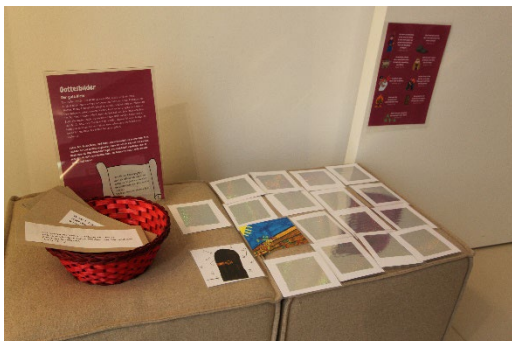

dabei	zusätzlich benötigt
Gottesbilder	Texttafel A4 im Tischaufsteller	Hocker oder Bank
	Texttafel laminiert	
	Memory-Spiel	
	Kärtchen mit Zitaten	
	Korb