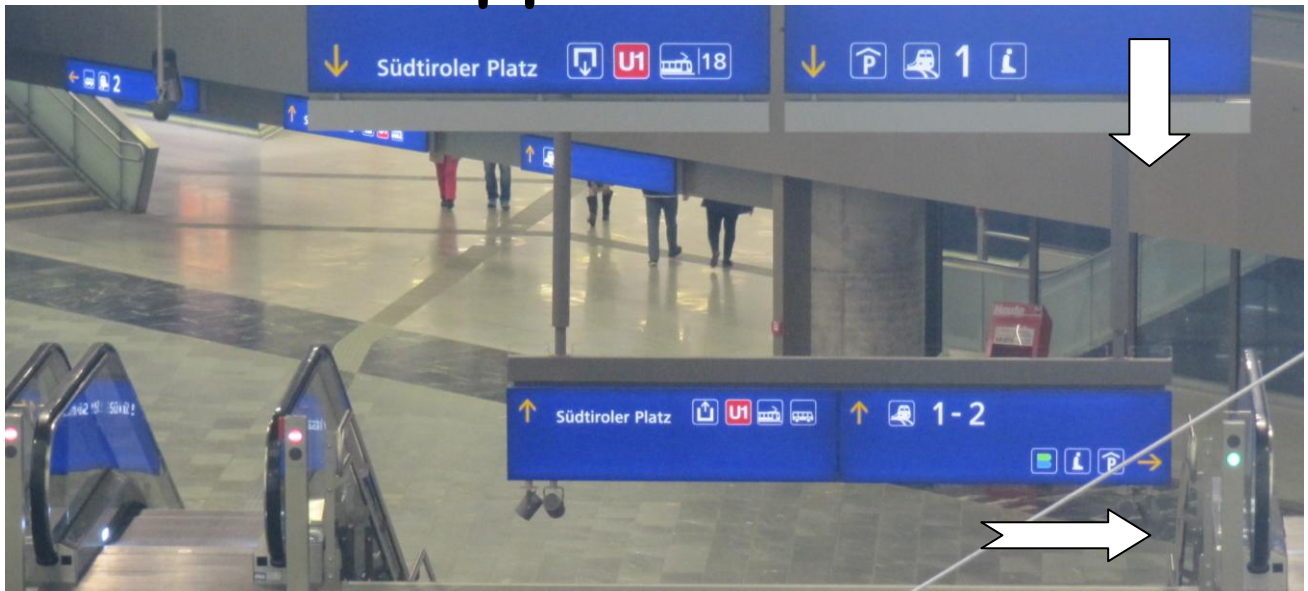

# HAUPTBAHNHOF WEG ZUM RAUM DER STILLE Im 2. Untergeschoss

LIFT BEI HAUPTTEINGANG  
oder Rolltreppen unten rechts

# Von U1 kommend vor Rolltreppen links