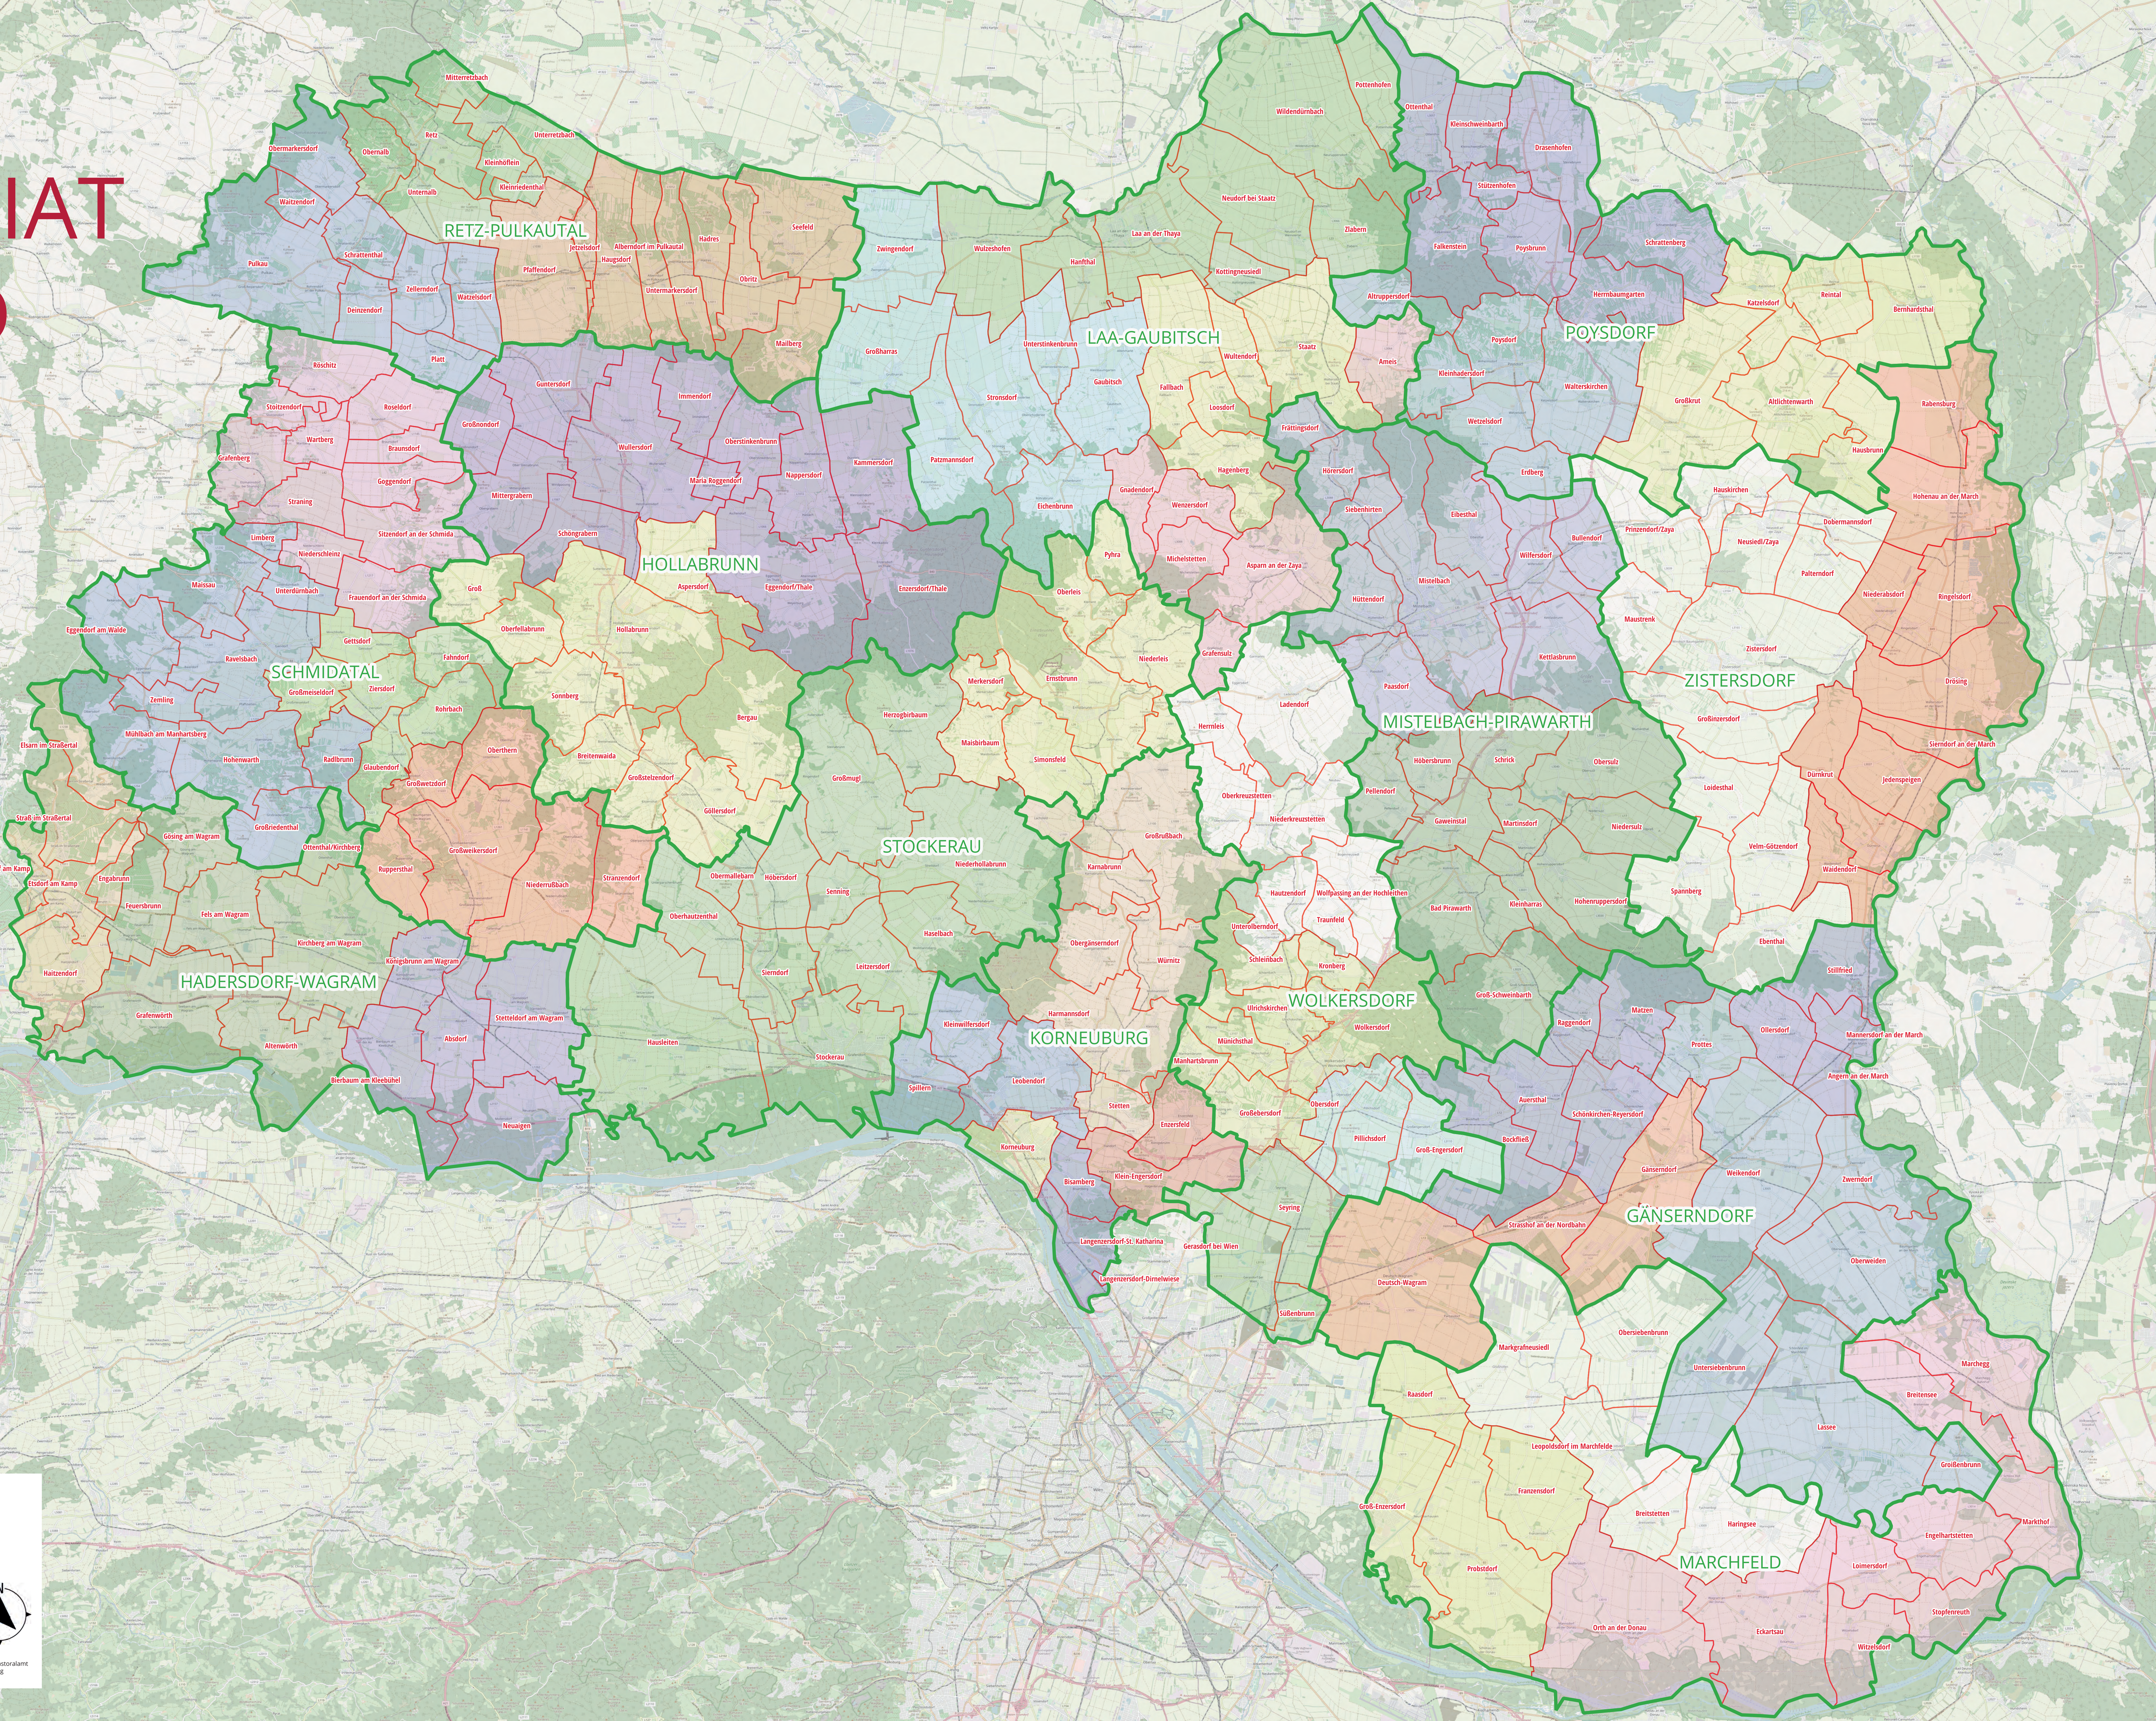

VIKARIAT NORD

LEGENDE

- Dekanat
- Pfarre
- Entwicklungsraum

1 : 110.000 Maßstab

© Erzdiozese Wien // OpenStreetMap // erstellt im Pasteralnet
// Pfarrgemeinden & Pastorale Strukturentwicklung

QGIS